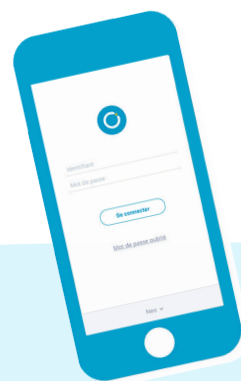

neo

Le réseau social collaboratif adapté au collège et au lycée

NOUVEAU

NEO Pocket, le réseau éducatif qui tient dans la poche !

Premier réseau social éducatif des collèges et des lycées, NEO se décline en application mobile. Version plus allégée de votre espace numérique et accessible directement sur smartphone et tablette, NEO Pocket facilite la communication !

Etape 1

Téléchargez l'application dans l'App store ou sur Google play.

Etape 2

Sélectionnez le nom de votre espace numérique (NEO, Iguane, Equalé...).

Etape 3

Entrez votre identifiant et votre mot de passe personnel habituel.