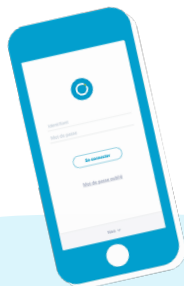

Etape 1
Téléchargez l'application mobile dans l'App store ou sur Google play.

Etape 2
Sélectionnez le nom de votre espace numérique (NEO, Iguane, Equalé...).

Etape 3
Entrez votre identifiant et mot de passe habituel pour accéder à votre réseau.

Configuration nécessaire : iOS 9 ou version supérieure et Android 5 ou version supérieure

NEO, une solution éditée par Open Digital Education
neo.opendigitaleducation.com

neo

NOUVEAU

NEO Pocket, le réseau éducatif qui tient dans la poche !

Premier réseau social éducatif des collèges et des lycées, NEO se décline en application mobile. Version plus allégée de votre espace numérique et accessible directement sur smartphone et tablette, NEO Pocket facilite la communication !